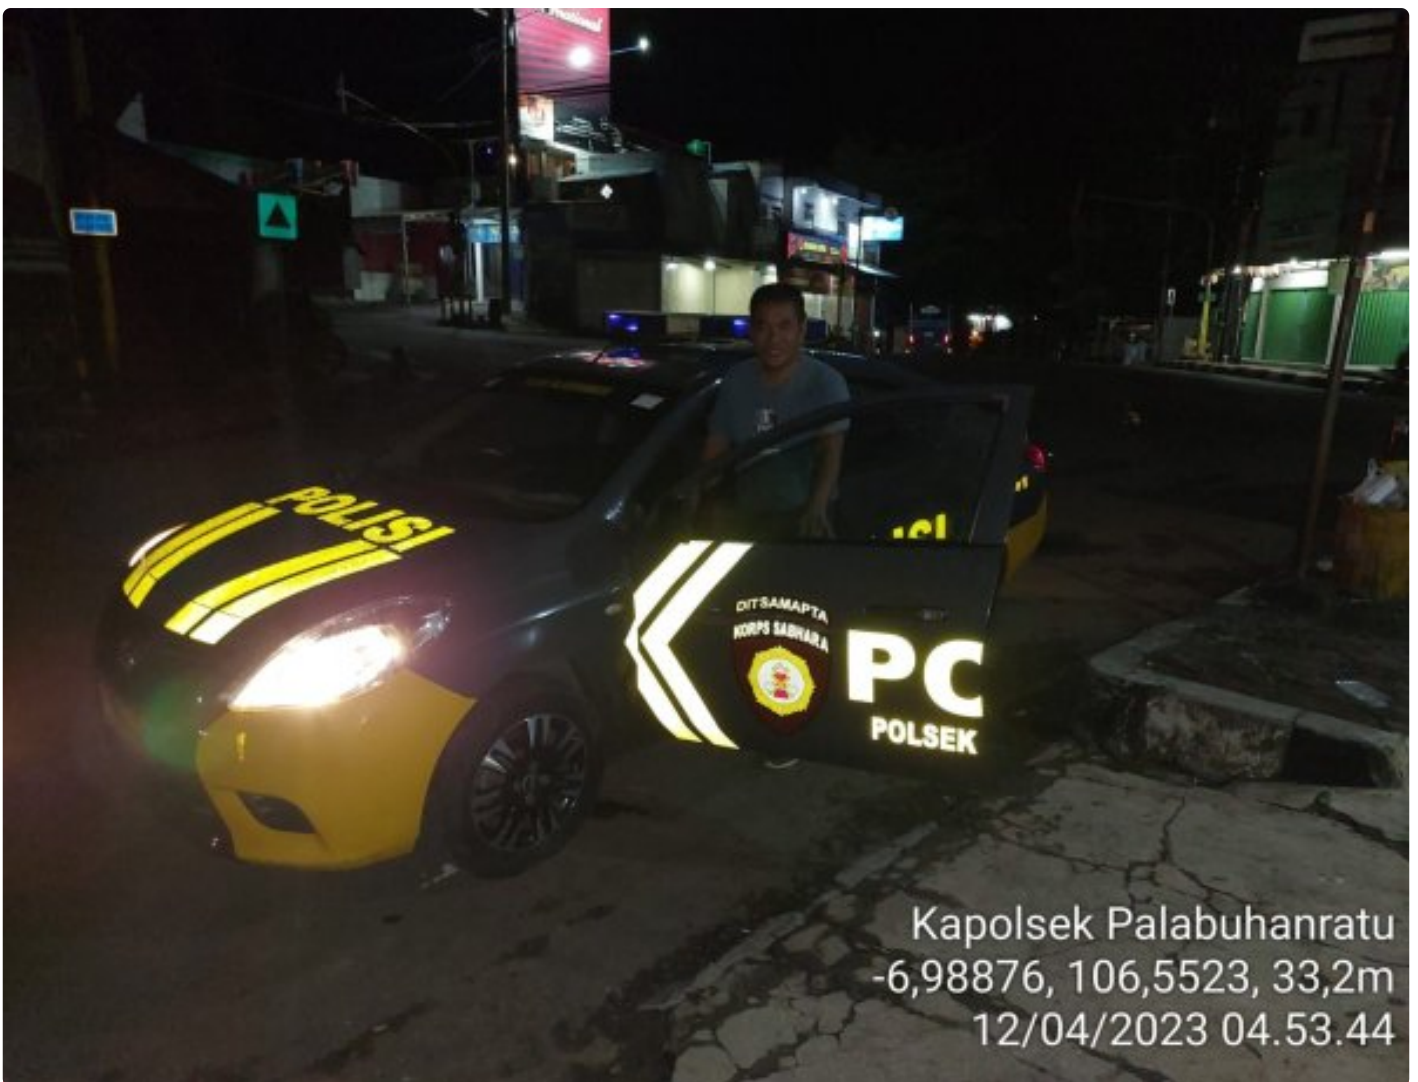

KIM

Terus Eksis, Palabuhanratu Laksanakan Patroli Subuh

Aa Ruslan Sutisna - SUKABUMI.KIM.WEB.ID

Apr 13, 2023 - 11:18

Kapolsek Palabuhanratu
-6,98876, 106,5523, 33,2m
12/04/2023 04.53.44

Terus Eksis, Palabuhanratu Laksanakan Patroli Subuh

Sukabumi _ Menurut Kapolsek Palabuhanratu, menjaga situasi Kamtibmas yang aman merupakan tanggung jawab kami Polsek Palabuhanratu khususnya tempat tempat rawan kriminalitas di Wilkum Palabuhanratu.

Polsek Palabuhanratu terus lakukan Patroli rutinnnya menjelang subuh di tempat rawan. Rabu, (12/04/23).

Kapolsek Palabuhanratu Kopol Mangapul Simangunsong S.H, M.H, sebagai Penanggung jawab kewilayahan terus lakukan Patroli rutin setiap Subuh usai shalat karena rawan aksi tawuran, walapun anak anak sekolah masih ada kegiatan belajar di Bulan Ramadhan ini dalam bentuk pasantren kilat yaitu Sanlat.