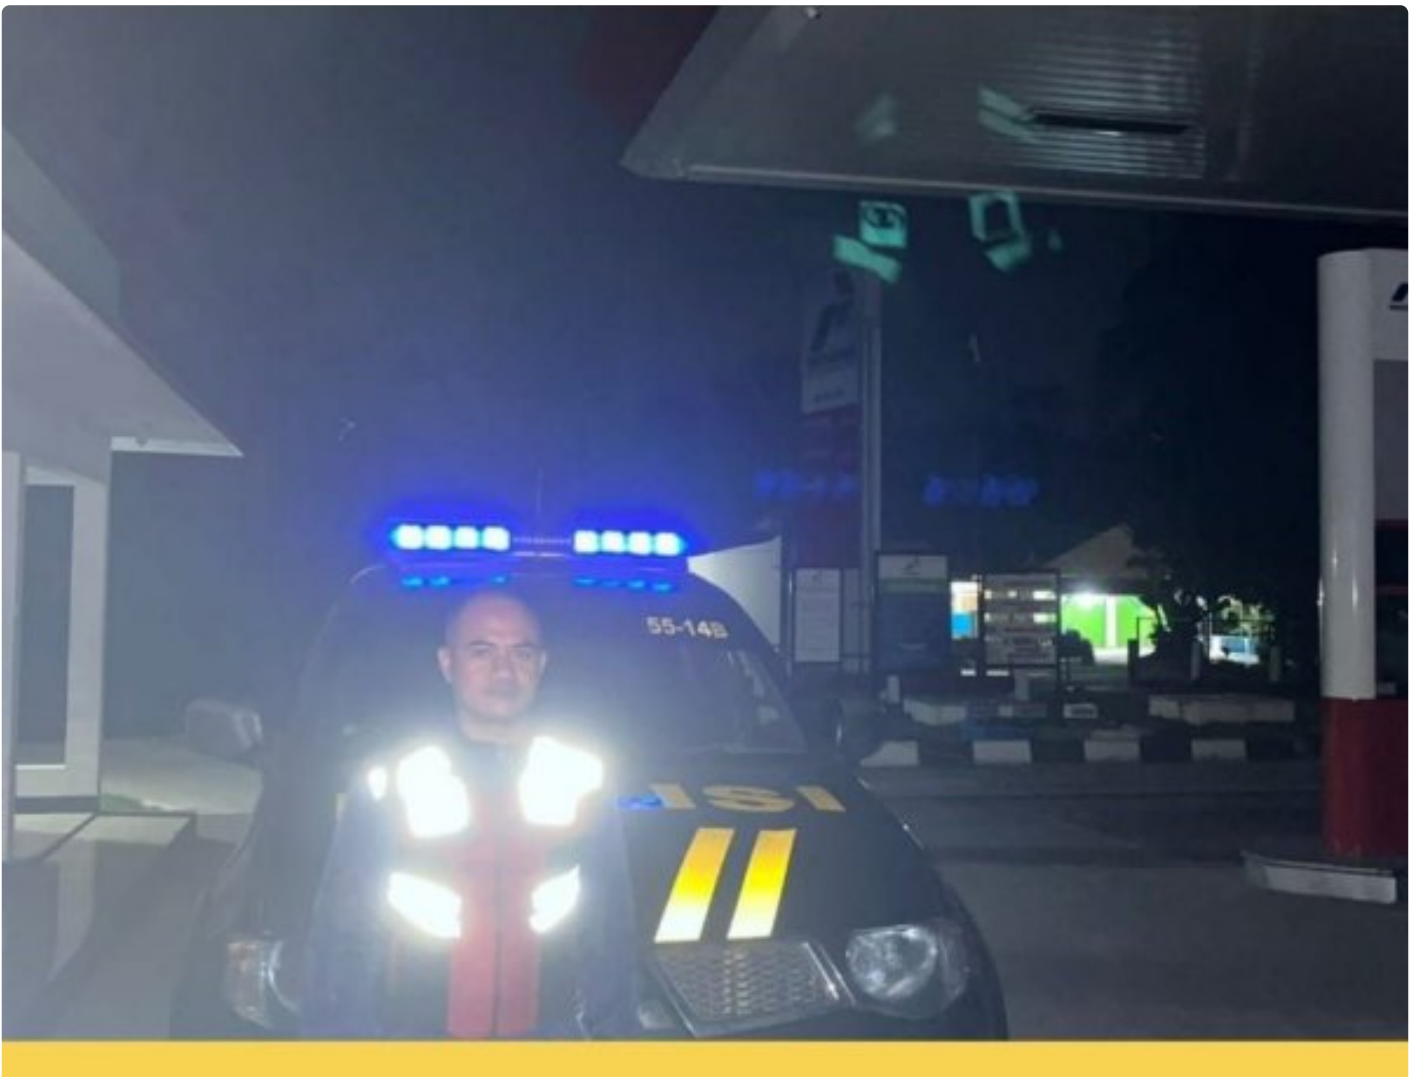

KIM

Patroli Biru Polsek Surade Polres Sukabumi: Langkah Antisipasi Terhadap Gangguan Kamtibmas

Sukabumi - SUKABUMI.KIM.WEB.ID

Mar 23, 2024 - 16:36

Pada malam Jumat, tanggal 22 Maret 2024, pukul 22.00 WIB, Anggota Polsek Surade telah melaksanakan KRYD Patroli Biru di sekitar Wilayah Hukum Polsek Surade. Tiga personel yang terlibat dalam patroli ini adalah Aipda Arif, Aipda Irvan, dan Bripda Dimas.

Kegiatan patroli ini bertujuan untuk mengantisipasi gangguan Kamtibmas seperti peredaran narkoba, miras, geng motor, serta tindakan kriminalitas seperti Curat, Curas, dan Curanmor di wilayah hukum Polsek Surade.

Adapun sasaran dari patroli ini adalah:

1. Antisipasi terhadap gangguan Kamtibmas, peredaran narkoba, miras, geng motor, knalpot brong, dan hal-hal lain yang dapat mengganggu ketertiban di wilayah hukum Polsek Surade.
2. Antisipasi terjadinya tindakan kriminalitas seperti Curat, Curas, dan Curanmor.