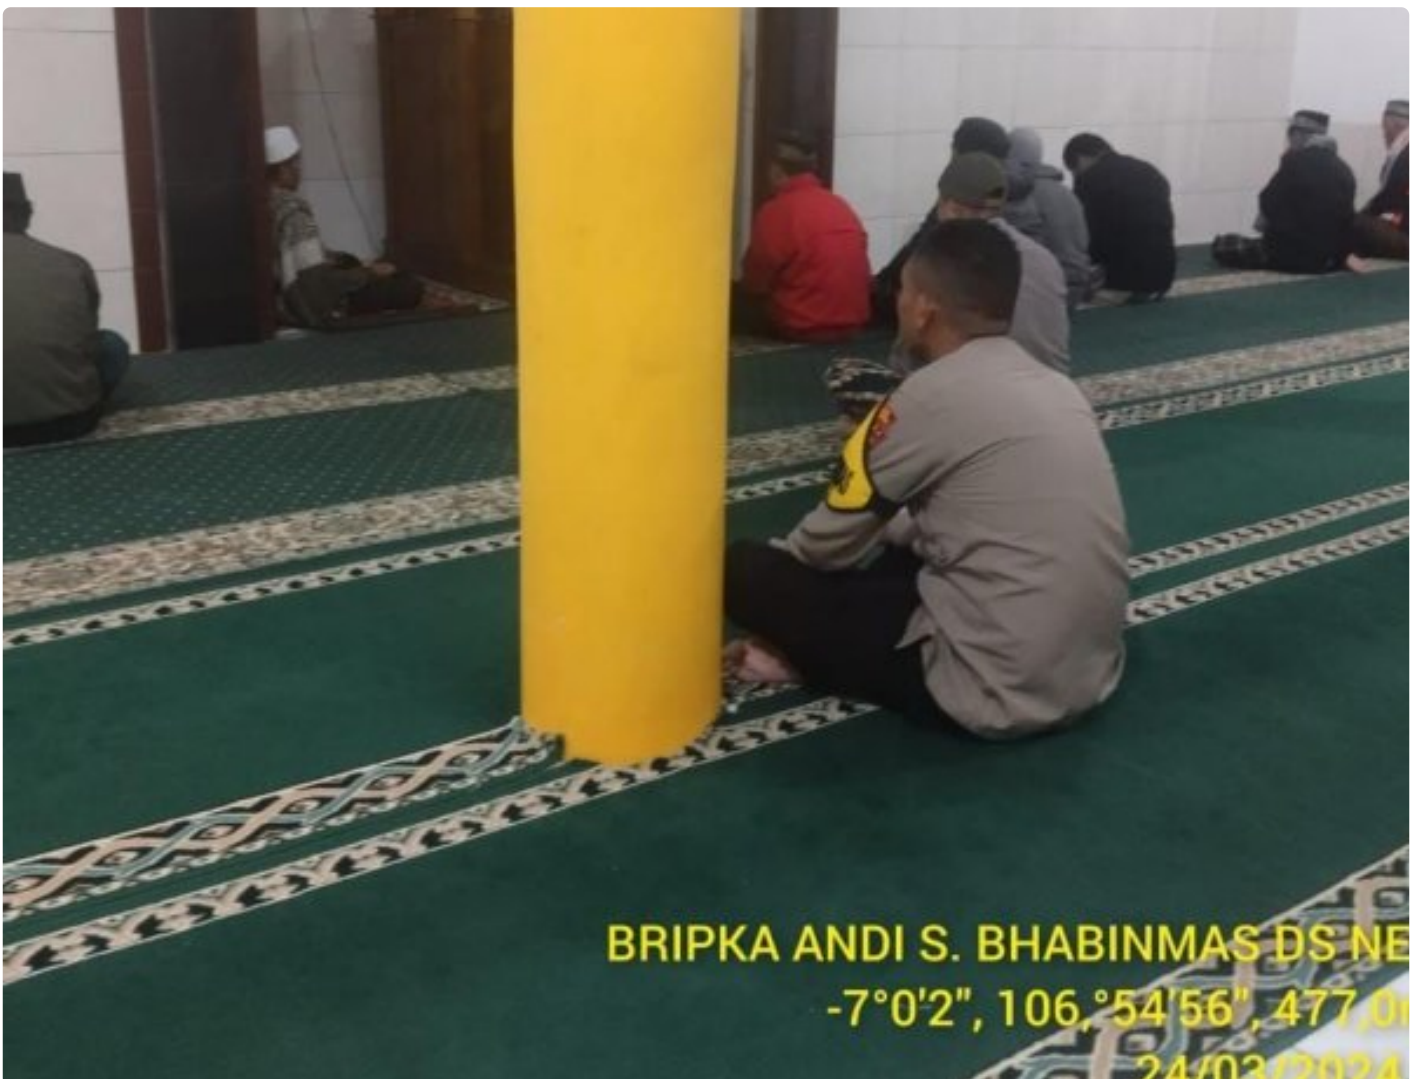

KIM

Bhabinkamtibmas Polsek Nyalindung Polres Sukabumi Melakukan Safari Subuh di Masjid Al Furqon

Sukabumi - SUKABUMI.KIM.WEB.ID

Mar 24, 2024 - 09:29

BRIPKA ANDI S. BHABINMAS DS NE
-7°0'2", 106°54'56", 477,01
24/03/2024

Polres Sukabumi Polda Jabar - Bhabinkamtibmas Desa Neglasari, Bripta Andi Syarifuddin, melaksanakan kegiatan Safari Subuh di Masjid Al Furqon yang terletak di Kampung Tegal Sereh, RT 003/001, Desa Neglasari, Kecamatan Nyalindung, Kabupaten Sukabumi. Hal ini disampaikan dalam laporan resmi yang diajukan kepada Bapak Kapolres Sukabumi oleh Kapolsek Nyalindung, AKP Joko Susanto Supono, S.Kom.

Kegiatan dimulai pada pukul 04.51 WIB dan berlangsung hingga selesai. Bhabinkamtibmas menyampaikan pesan-pesan kamtibmas kepada jamaah yang hadir dalam kesempatan tersebut. Selain itu, dia juga memberikan kesempatan kepada jamaah untuk memberikan masukan, kritik, serta saran yang berkaitan dengan situasi keamanan dan ketertiban di lingkungan mereka.

Dalam kutipan yang disertakan dalam laporan, Kapolsek Nyalindung menyatakan, "Kegiatan safari subuh ini tidak hanya sebagai bentuk upaya untuk menjaga keamanan dan ketertiban masyarakat, tetapi juga sebagai wujud dari silaturahmi yang erat antara kepolisian dan masyarakat. Dengan saling berinteraksi dan berkomunikasi, diharapkan situasi kamtibmas di wilayah kita dapat terus terjaga dengan baik."